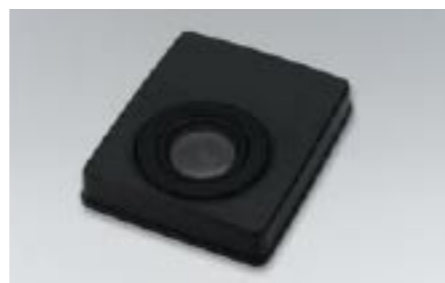

58 Subwoofer
H630SAG000 **W**
Tilføjer dit anlæg 120 Watts effekt og afleverer en super bass, du både kan høre og føle.

Billede: Bilen er vist med DVD navigationsanlæg, aluminiums gearknop, rundt askebæger og dobbel konsolboks