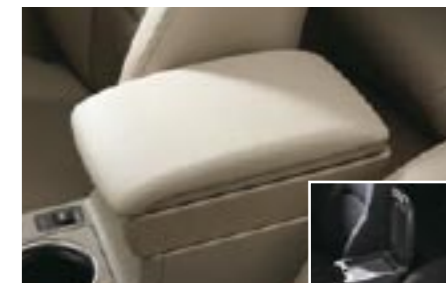

53 Dobbelt konsolboks (beige, sort)
J2010AG020WA, J2010AG020JC **W**
Ekstra opbevaringsrum, indenfor eksisterende konsol ved midterarmletet.